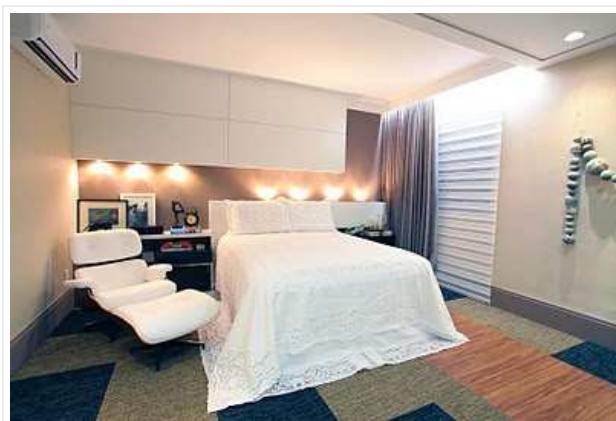

SUÍTE DA BOA IDADE - MELHOR AMBIENTE RESIDENCIAL - Dos arquitetos Érica Boucinhas, Jefferson Teixeira e Wellington Miranda. Os produtos do Espaço Revest utilizados neste ambiente foram: piso (Fademac) e cadeira.